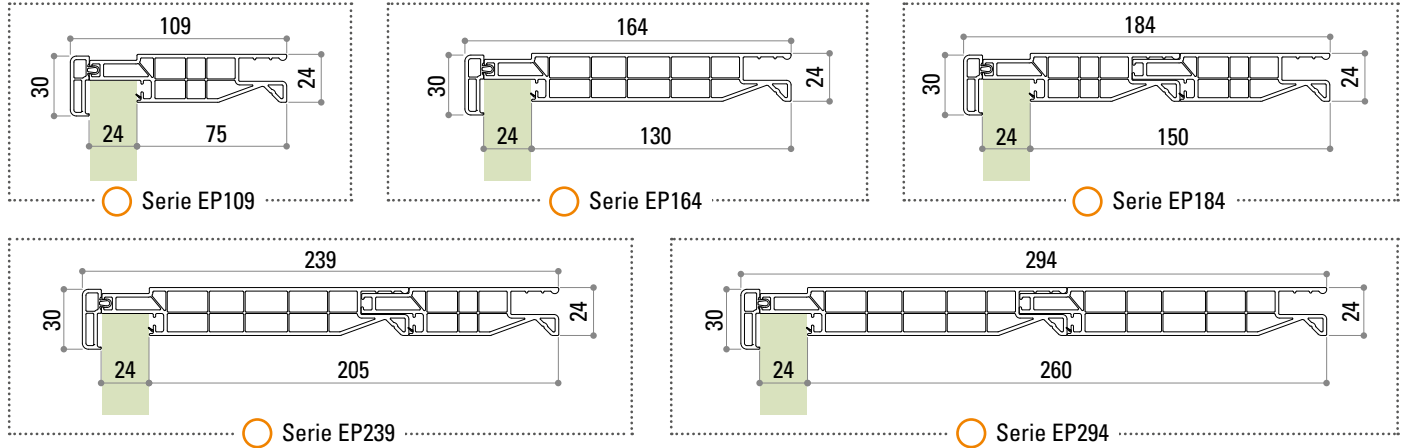

DATA	CLIENTE	RAG. SOCIALE	RIFERIMENTO
<input type="radio"/> ORDINE <input type="radio"/> PREVENTIVO			

MODELLO CASSONETTO

COLORE

N.B.: La larghezza massima dei cassonetti di colore bianco è di 3800 mm, mentre per i cassonetti di altri colori la larghezza massima è di 3000 mm.

CELINO - Sezione e misura

➔ indicare tutte le misure in mm

RIFERIMENTO CANTIERE	NUMERO PEZZI	LARGHEZZA ESTERNO CASSONETTO mm	ALTEZZA ESTERNO CASSONETTO mm	CELINO			NOTE
				PROFILO 75	PROFILO 130	C - TAVOLETTA misura in mm	
				<input type="radio"/>	<input type="radio"/>	<input type="radio"/>	
				<input type="radio"/>	<input type="radio"/>	<input type="radio"/>	
				<input type="radio"/>	<input type="radio"/>	<input type="radio"/>	
				<input type="radio"/>	<input type="radio"/>	<input type="radio"/>	
				<input type="radio"/>	<input type="radio"/>	<input type="radio"/>	
				<input type="radio"/>	<input type="radio"/>	<input type="radio"/>	
				<input type="radio"/>	<input type="radio"/>	<input type="radio"/>	
				<input type="radio"/>	<input type="radio"/>	<input type="radio"/>	
				<input type="radio"/>	<input type="radio"/>	<input type="radio"/>	
				<input type="radio"/>	<input type="radio"/>	<input type="radio"/>	